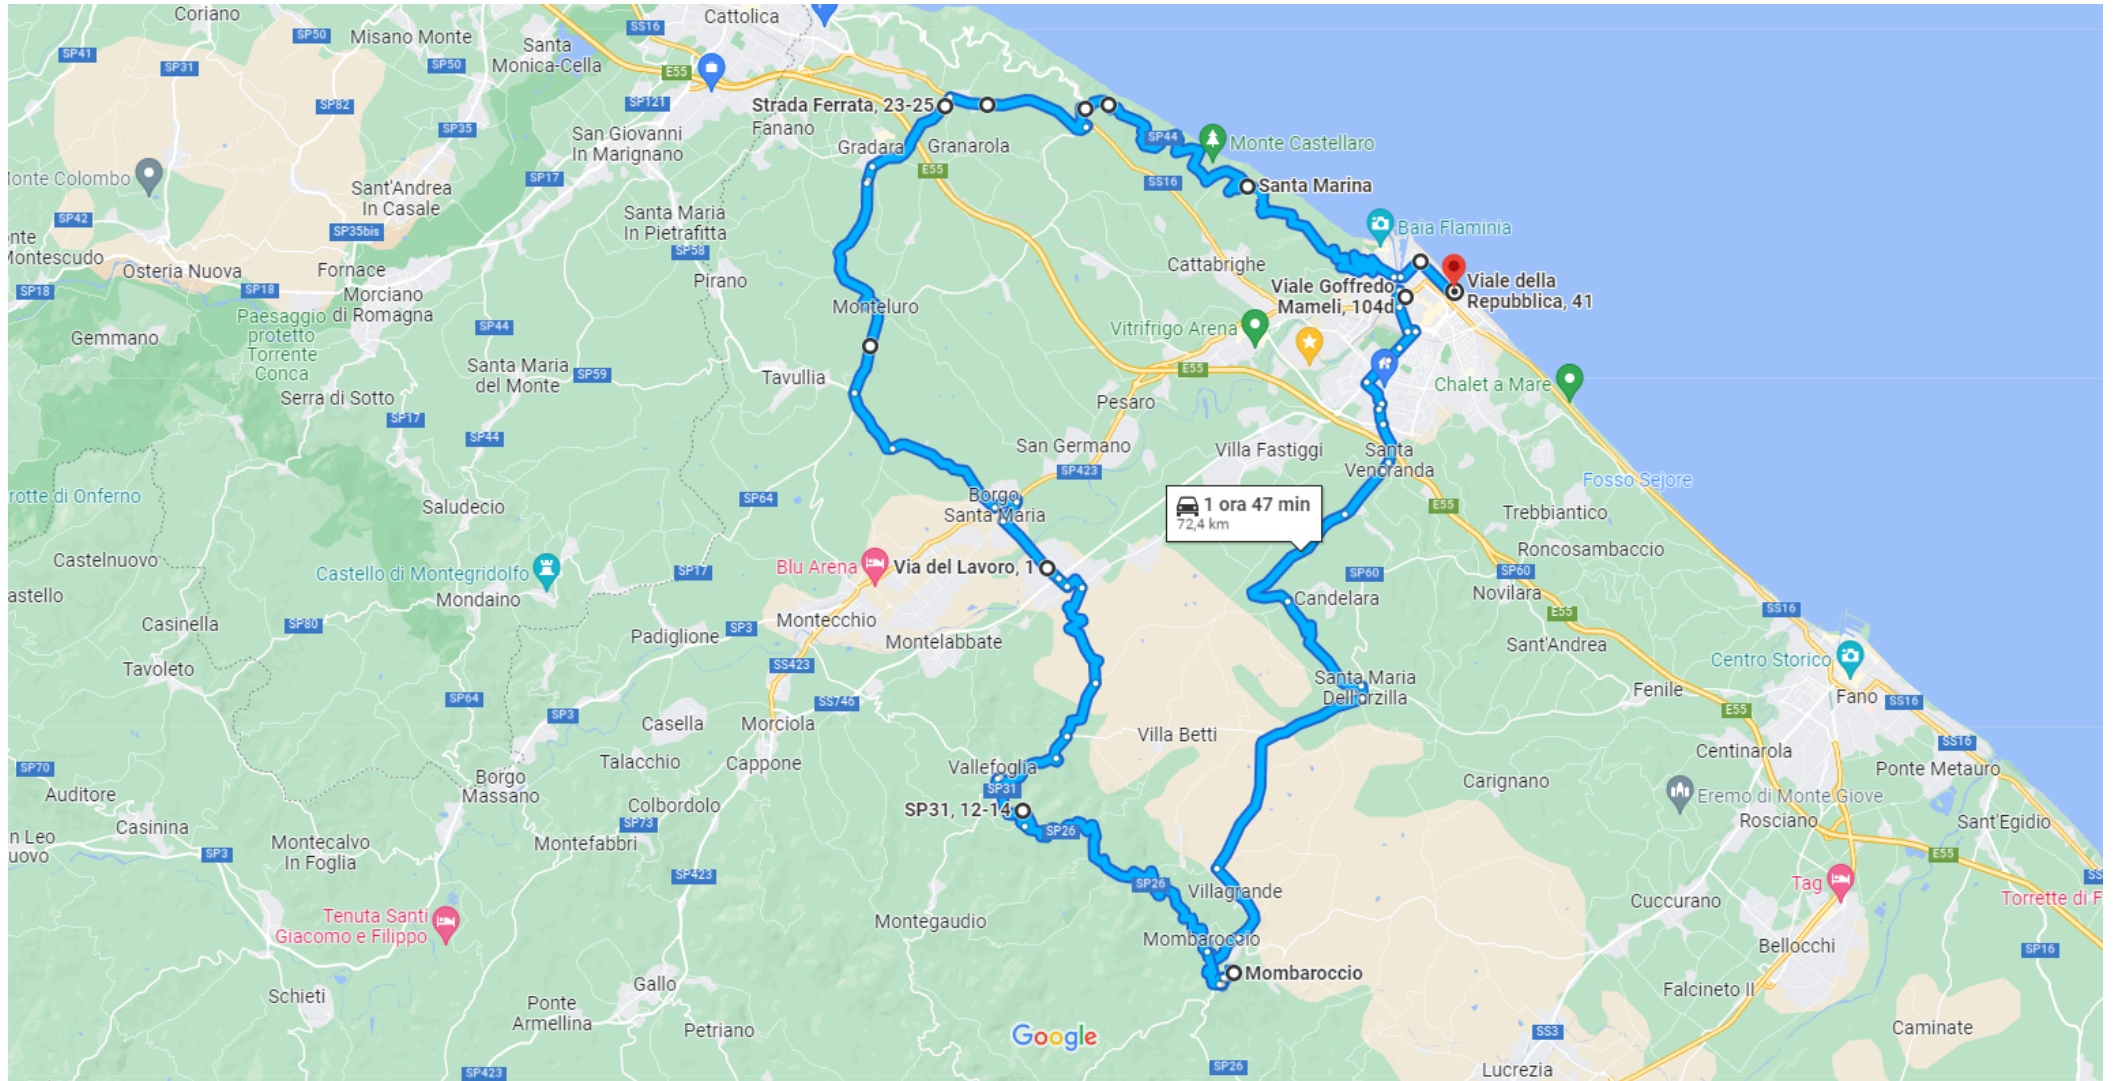

da Viale Goffredo Mameli, 104d, 61121 Pesaro PU a Viale della Repubblica, 41, 61121 Pesaro PU

In auto 72,4 km, 1 ora 47 min

Dati cartografici ©2023 Google 2 km