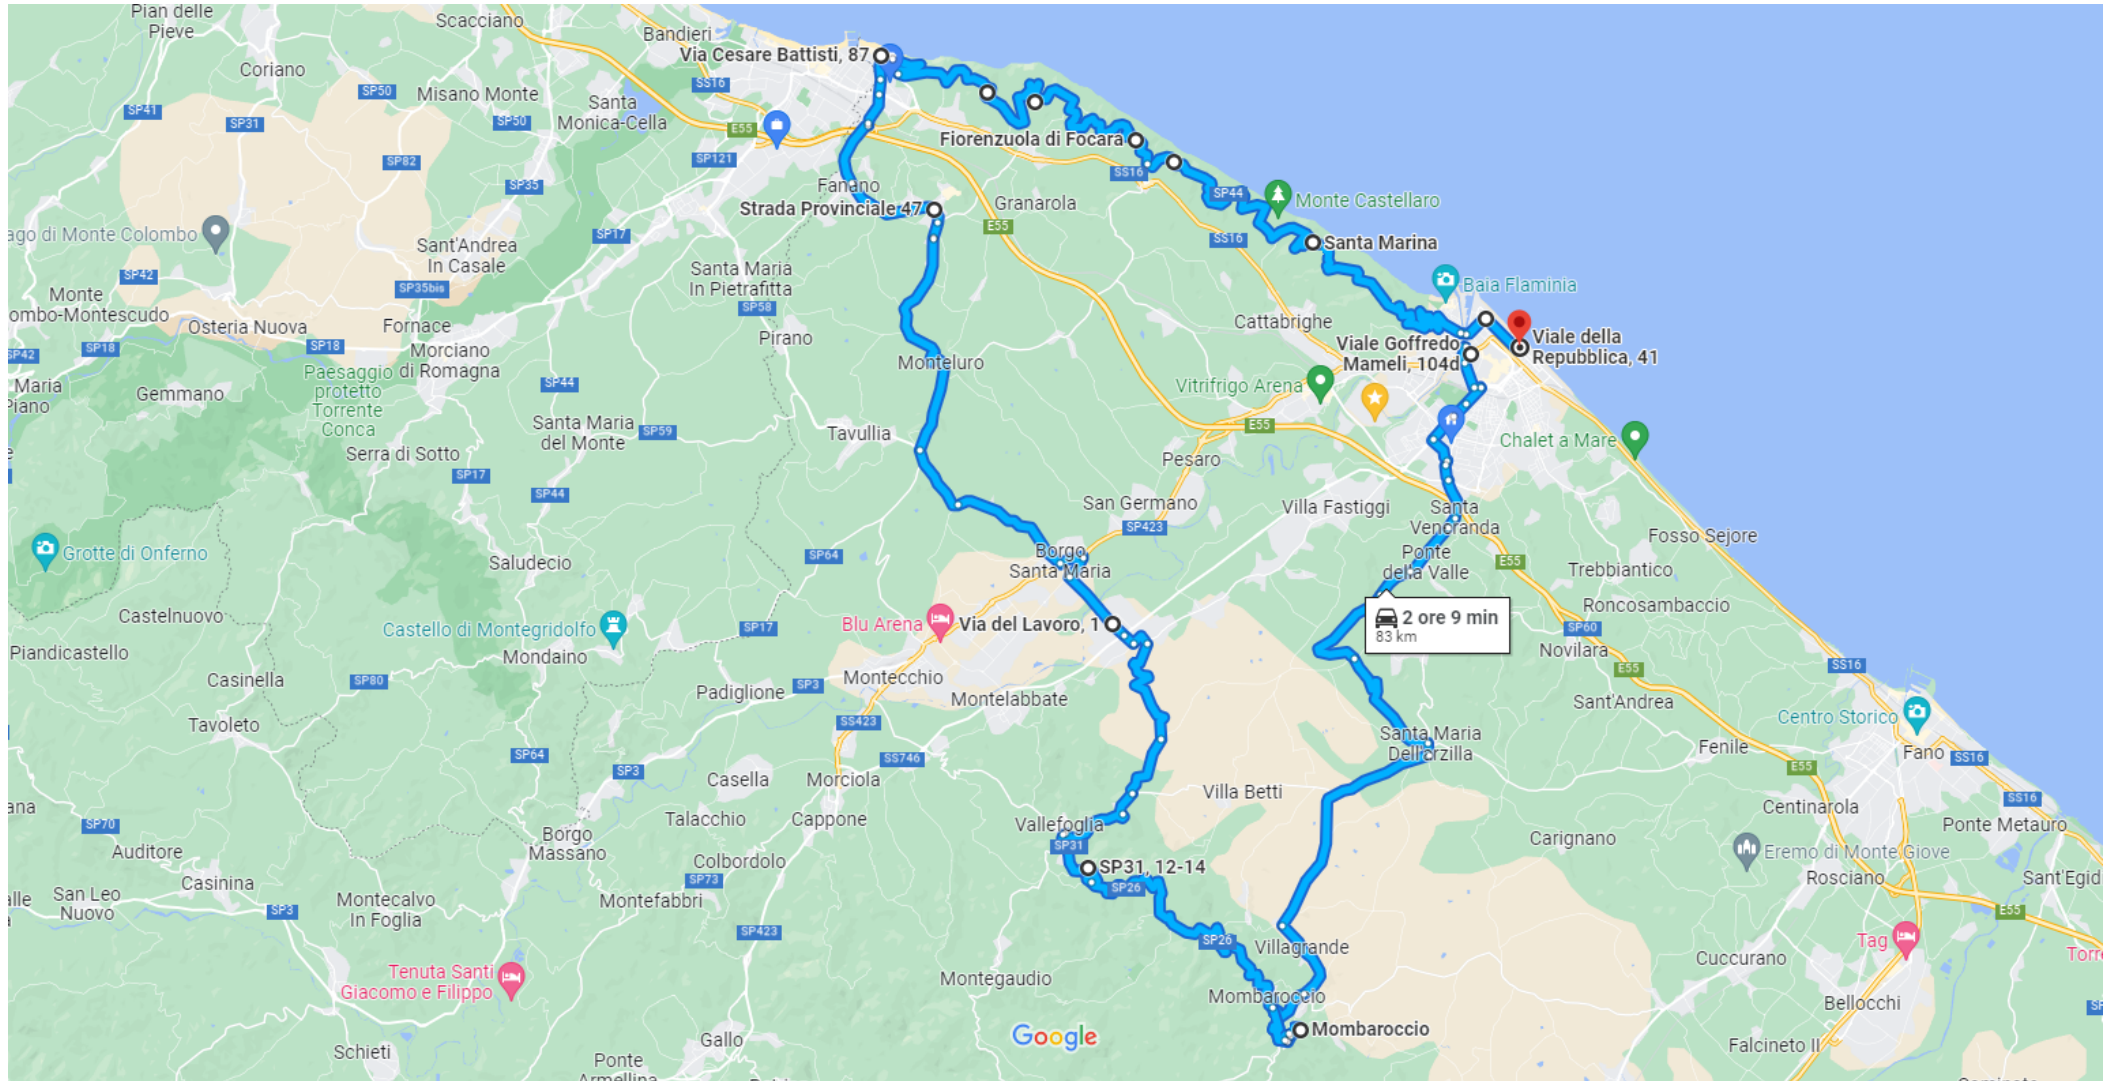

da Viale Goffredo Mameli, 104d, 61121 Pesaro PU a Viale della Repubblica, 41, 61121 Pesaro PU

In auto 83,0 km, 2 ore 9 min

Dati cartografici ©2023 Google 2 km