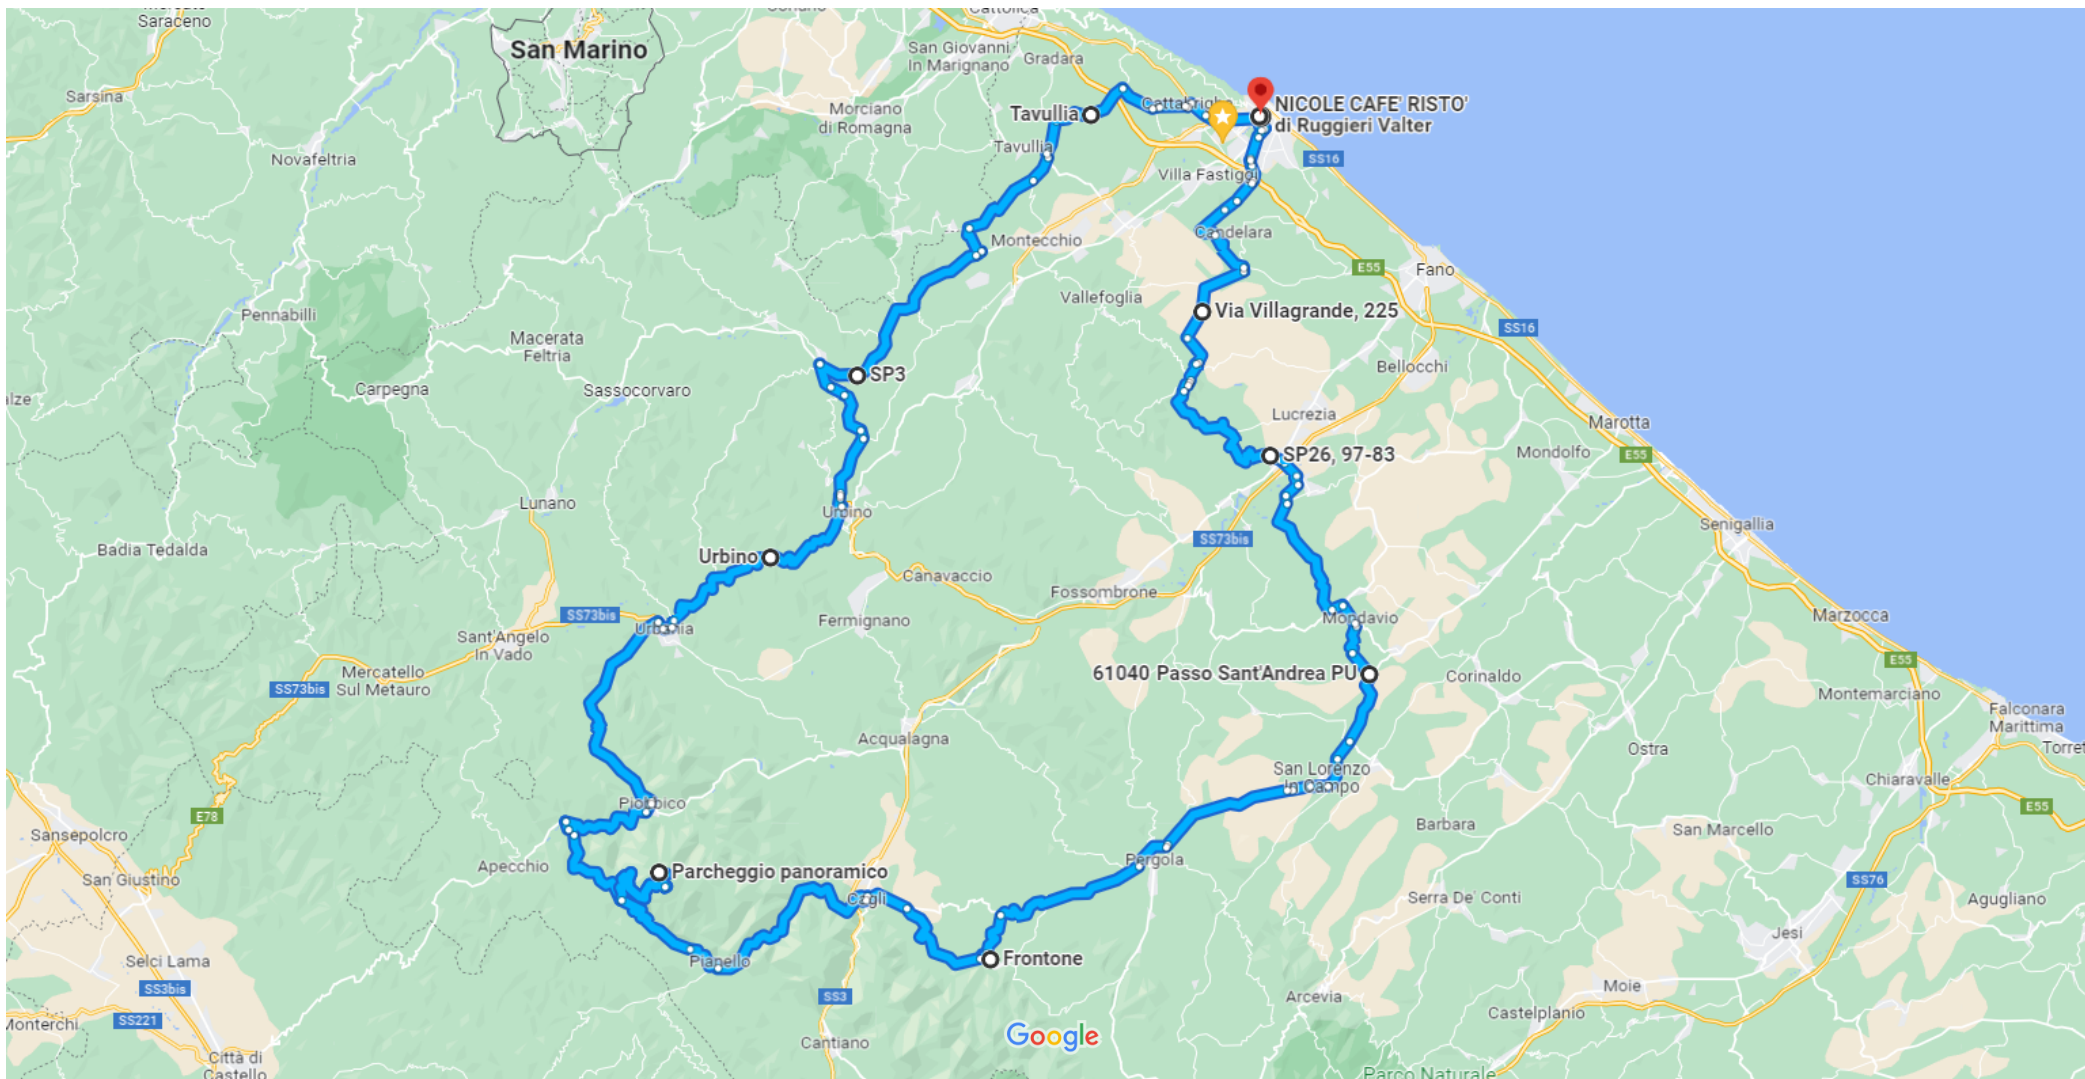

da Corso XI Settembre, 310, 61121 Pesaro PU a NICOLE CAFE' RISTO' di Ruggieri Valter, Via Mameli Goffredo, 56, 61121 Pesaro PU

In auto 215 km, 4 ore 32 min

Dati cartografici ©2023 Google 5 km